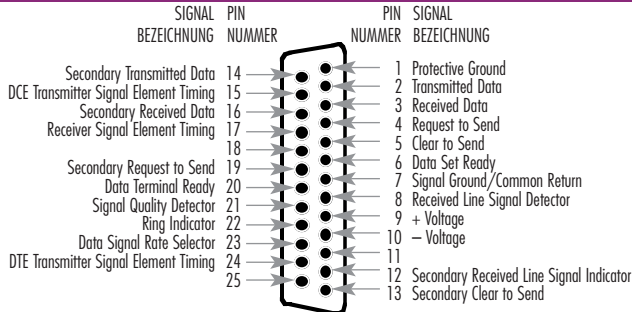

Fertigen Sie individuelle
Sonderkabel und
Spezialadapter
mit unserem
On-Line Kabel Wizard
www.black-box.de

Schnittstellen Guide

RS232 Schnittstelle (Stecker *)

RS530 Schnittstelle (Stecker *)

V.35 Schnittstelle (Stecker *)

RS449/V.36 Schnittstelle (Stecker *)

X.21 Schnittstelle (Stecker *)

***Hinweis: In der Pinbelegung sind Stecker und Buchse jeweils das Spiegelbild des Gegenstückes. Wenn Sie Fragen haben zu Steckern oder Pinbelegung, rufen Sie uns an, wir helfen Ihnen gerne – 0811/5541-0.**

Sie brauchen nur ein einzelnes Kabel. Das geht vielen unserer Kunden so und wir fertigen es gern in der Regel sogar innerhalb von 5 Werktagen. Egal ob einfache Sonderbelegung oder komplexe Oktopusfunktionierung, BLACK BOX nimmt jede Herausforderung an.