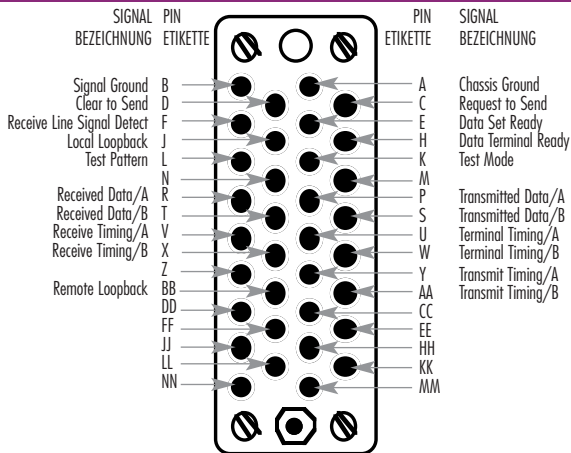

Fertigen Sie individuelle
Sonderkabel und
Spezialadapter
mit unserem
On-Line Kabel Wizard
www.black-box.de

Schnittstellen Guide

RS232 Schnittstelle (Stecker *)

RS530 Schnittstelle (Stecker *)

V.35 Schnittstelle (Stecker *)

RS449/V.36 Schnittstelle (Stecker *)

X.21 Schnittstelle (Stecker *)

***Hinweis: In der Pinbelegung sind Stecker und Buchse jeweils das Spiegelbild des Gegenstückes. Wenn Sie Fragen haben zu Steckern oder Pinbelegung, rufen Sie uns an, wir helfen Ihnen gerne – 0811/5541-0.**

Sie brauchen nur ein einzelnes Kabel. Das geht vielen unserer Kunden so und wir fertigen es gern in der Regel sogar innerhalb von 5 Werktagen. Egal ob einfache Sonderbelegung oder komplexe Oktopusfunktionierung, BLACK BOX nimmt jede Herausforderung an.