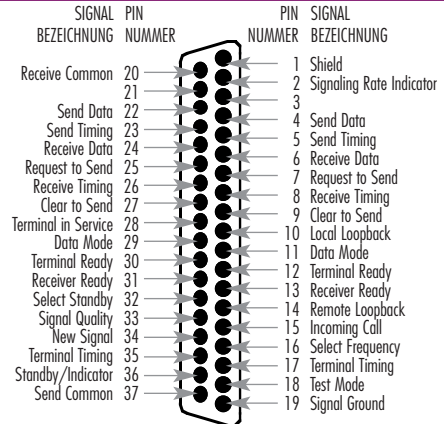

Fertigen Sie individuelle
Sonderkabel und
Spezialadapter
mit unserem
On-Line Kabel Wizard
www.black-box.de

Schnittstellen Guide

RS232 Schnittstelle (Stecker *)

RS530 Schnittstelle (Stecker *)

V.35 Schnittstelle (Stecker *)

RS449/V.36 Schnittstelle (Stecker *)

X.21 Schnittstelle (Stecker *)

***Hinweis: In der Pinbelegung sind Stecker und Buchse jeweils das Spiegelbild des Gegenstückes. Wenn Sie Fragen haben zu Steckern oder Pinbelegung, rufen Sie uns an, wir helfen Ihnen gerne – 0811/5541-0.**