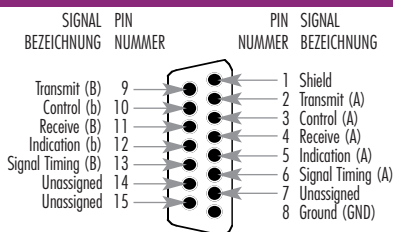

Fertigen Sie individuelle
Sonderkabel und
Spezialadapter
mit unserem
On-Line Kabel Wizard
www.black-box.de

Schnittstellen Guide

RS232 Schnittstelle (Stecker *)

RS530 Schnittstelle (Stecker *)

V.35 Schnittstelle (Stecker *)

RS449/V.36 Schnittstelle (Stecker *)

X.21 Schnittstelle (Stecker *)

***Hinweis: In der Pinbelegung sind Stecker und Buchse jeweils das Spiegelbild des Gegenstückes. Wenn Sie Fragen haben zu Steckern oder Pinbelegung, rufen Sie uns an, wir helfen Ihnen gerne – 0811/5541-0.**

Sie brauchen nur ein einzelnes Kabel. Das geht vielen unserer Kunden so und wir fertigen es gern in der Regel sogar innerhalb von 5 Werktagen. Egal ob einfache Sonderbelegung oder komplexe Oktopusfunktionierung, BLACK BOX nimmt jede Herausforderung an.