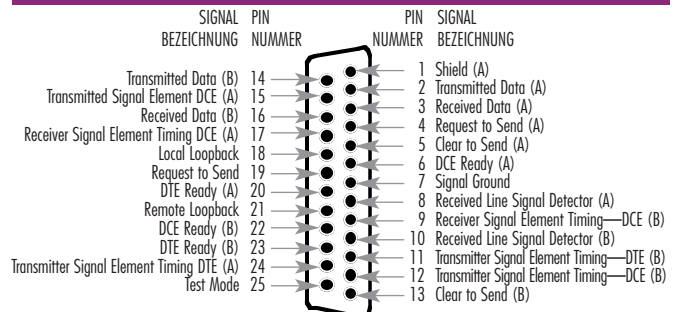

Fertigen Sie individuelle
Sonderkabel und
Spezialadapter
mit unserem
On-Line Kabel Wizard
www.black-box.de

Schnittstellen Guide

RS232 Schnittstelle (Stecker *)

RS530 Schnittstelle (Stecker *)

V.35 Schnittstelle (Stecker *)

RS449/V.36 Schnittstelle (Stecker *)

X.21 Schnittstelle (Stecker *)

***Hinweis: In der Pinbelegung sind Stecker und Buchse jeweils das Spiegelbild des Gegenstückes. Wenn Sie Fragen haben zu Steckern oder Pinbelegung, rufen Sie uns an, wir helfen Ihnen gerne – 0811/5541-0.**

Sie brauchen nur ein einzelnes Kabel. Das geht vielen unserer Kunden so und wir fertigen es gern in der Regel sogar innerhalb von 5 Werktagen. Egal ob einfache Sonderbelegung oder komplexe Oktopusfunktionierung, BLACK BOX nimmt jede Herausforderung an.