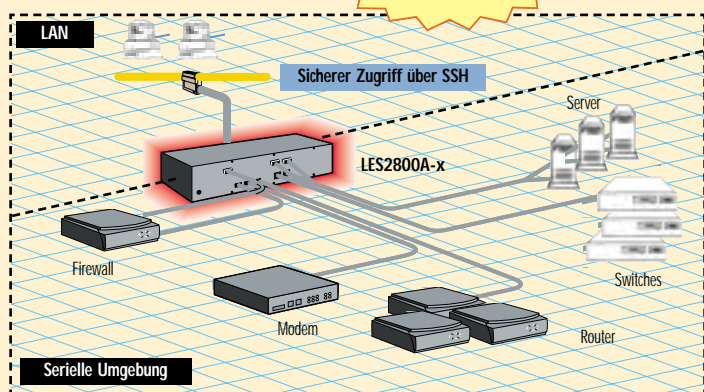

Sichere Konsolen Server

Secure Console Server SSH

Embedded Linux garantiert sichere Verwaltung mittels SSH.

- 1 / 4 / 8 / 16 / 32 / 48 Ports bei 1HE Rackhöhe.
- IP Filtering, RADIUS und SSH v2-Unterstützung.
- Linux-, FreeBSD-, Sun-, HP- und IBM-kompatibel.
- Kein «Break-Signal» Problem in SUN Umgebungen.
- Offline Daten-Buffering.
- Der erste auf Linux basierende Terminalserver auf dem Markt.

SSH

Die Secure Console Server verbinden mehrere serielle RS232 Ports mit dem Ethernet-LAN. Im zuverlässigen High-Density-Design unterstützen sie 1 / 4 / 8 / 16 / 32 oder 48 Seriellports und nehmen dabei nur 1HE Rackhöhe in Anspruch.

Als Console Access Server für Serverfarmen sind sie mit den Konsolenports von Servern und Netzwerkgeräten verbunden und ermöglichen die sichere Überwachung und Verwaltung von Servern, auch über Remote-Zugang. Durch Leistungsmerkmale wie RADIUS Socket Authentication, direktem Telnet an Seriellport, SSH (Secure Shell Connections), IP Packet Filtering und RFC2217-Unterstützung sind sie die ideale Lösung für ISPs, ASPs und Firmenanwender, die eine grosse Zahl von Konsolenports verwalten.

Als Terminalserver verbinden sie lokale oder Remote Clients mit dem Ethernet LAN. Sie bieten alle Funktionen, die für Remote Access-Applikationen von sowohl ISPs als auch von Unternehmen bei Verwendung von seriellen Leitungen und analogen Modems erforderlich sind.